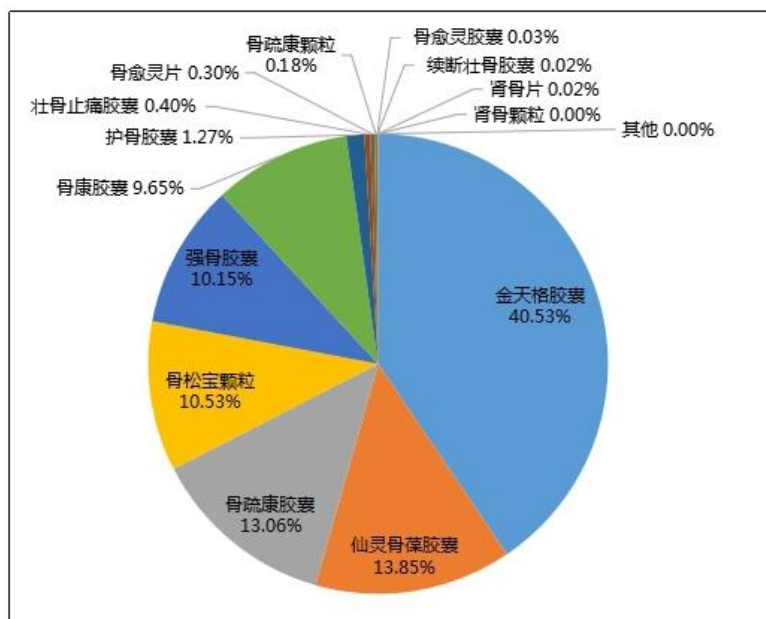

入仅

囊 三 板

记 己 三 保 三 三

透 三 板

三个 ()
三

三

三

仪 选 个 组 却 己 包 博 匹
 光 东 东 东 东 东 东 安日
 囊 个 东 选 东 东 串 乐 日
 就 散 个 乐 外 乐 日
 底 土 散 底 包 股 股
 纳 东 己 三 东 刊 号
 东 安似 入 况 号