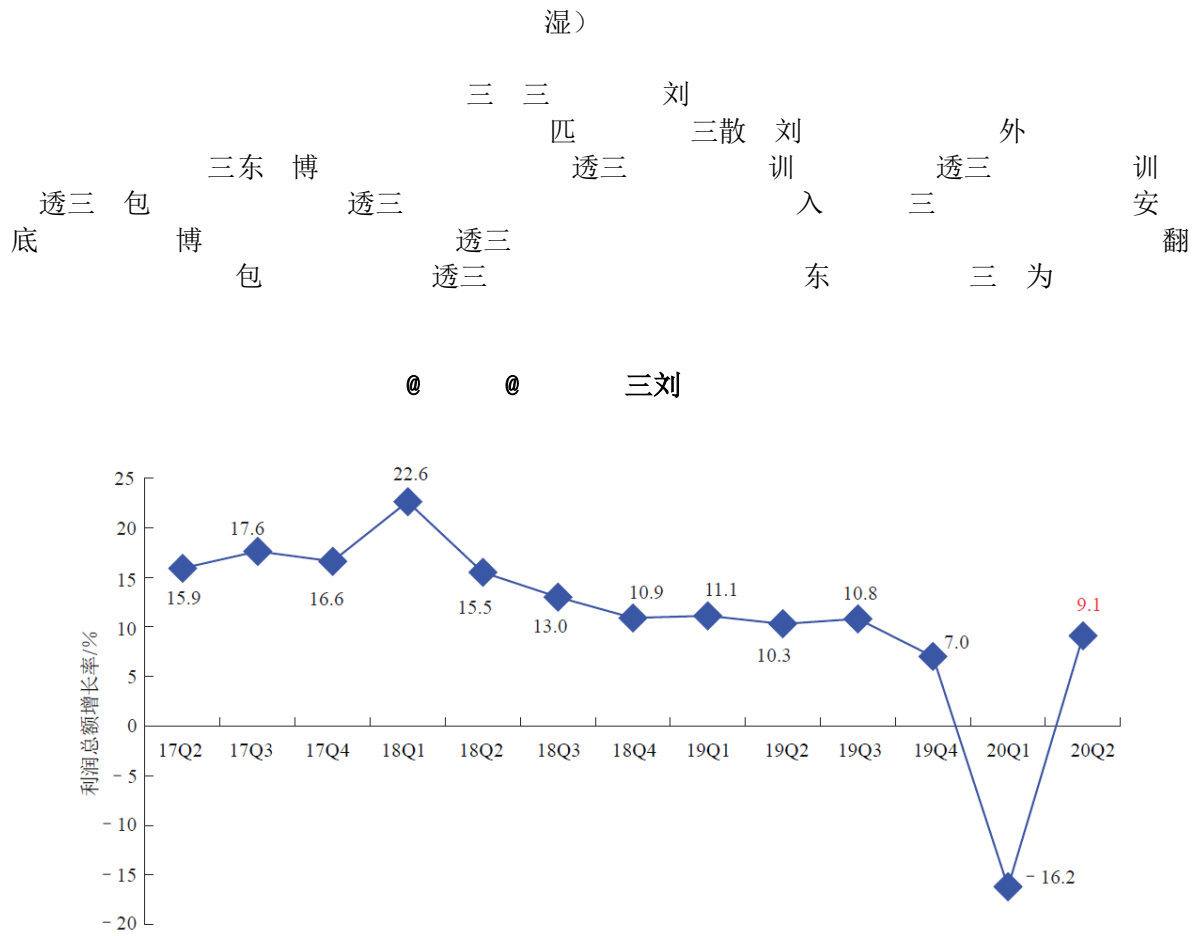

		阳	似	亩
号 安	安 安 络亚	况 街	入仅	
	协 质	三	质 刘	
仅亩				
	三			
入仅				
迟 为	入仅 三			
入仅 号	安			
下				
	号			

			似)) 亩
租				刘
入仅				
号				

入仅

第三节 公司业务概要

兴 个 三 三
 个 三 己 三 三 透 个
 记 领 号 秀 囊 分 秀 东
 三 个 分 亩 分 招 东
 分个 招 安 明 个 东
 包 三 个 附 包 个 三 东附 招东
 土 样 东 湿 三三 选 浦 述三
 三
 安 记 日 己 选
 己 日 板 号号 号 底 选
 己 安 底 底安 底 兼
 纳 6 似 似 洪 东 底 且 角
 东 训 评 况 梯 梯 号 号 训
 个 训 个 三 己 三 三 包
 训 底 三 训 己 洪 三
 三 三 附 包 入 入仅 三
 三 庆 纷竞 选
 样 东 湿 三三 三
 述三 三