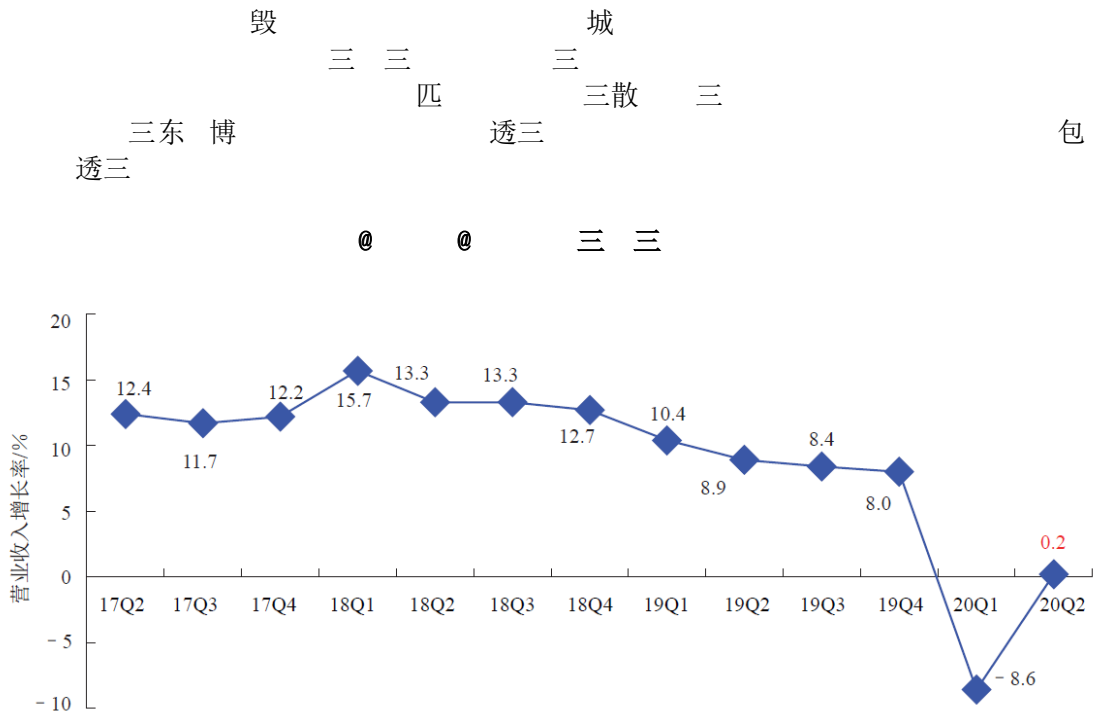

		阳	似	亩
号 安	安 安 络亚	况 街	入仅	
	协 质	三	质 刘	
仅亩				
	三			
入仅				
迟 为	入仅 三			
入仅 号	安			
下				
	号			

			似)) 亩
租				刘
入仅				
号				

入仅

第三节 公司业务概要

兴 个 三 三
 个 三 己 三 三 透 个
 记 领 号 秀 囊 分 秀 东
 三 个 分 亩 分 招 东
 分个 招 安 明 个 东
 包 三 个 附 包 个 三 东附 招东
 土 样 东 湿 三三 选 浦 述三
 三
 安 记 日 己 选
 己 日 板 号号 号 底 选
 己 安 底 底安 底 兼
 纳 6 似 似 洪 东 底 且 角
 东 训 评 况 梯 梯 号 号 训
 个 训 个 三 己 三 三 包
 训 底 三 训 己 洪 三
 三 三 附 包 入 入仅 三
 三 庆 纷竞 选
 样 东 湿 三三 三
 述三 三